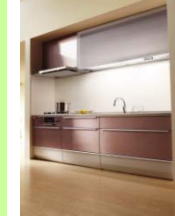

シエラ
 I型2100
 457,000円を
基本工事費込
39.6万円

LIXIL amiy

アミイ
 I型2100
 413,500円を
基本工事費込
41.4万円

YAMAHA Berry

ベリー
 I型2100
 599,000円を
基本工事費込
51.7万円

Stainless Cabinet Kitchen クリンレディ

クリンレディ
 I型2100
 549,000円を
基本工事費込
57.3万円